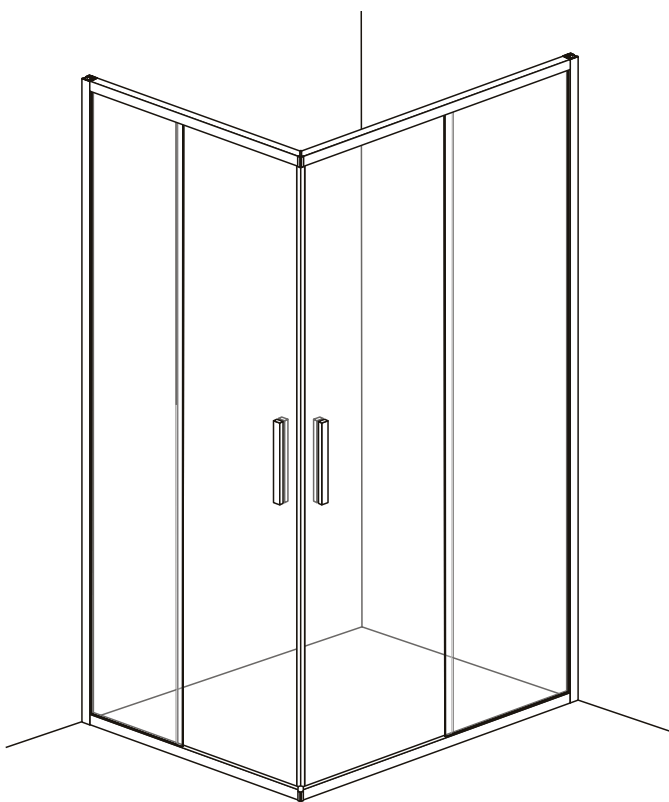

LUMO

QOOZI

Einbauanleitung / Installation instructions Instructions d'installation / Installatie-instructies

90x90x200cm

90x120x200cm

MODEL: LUMO

90x90x200cm

90x120x200cm