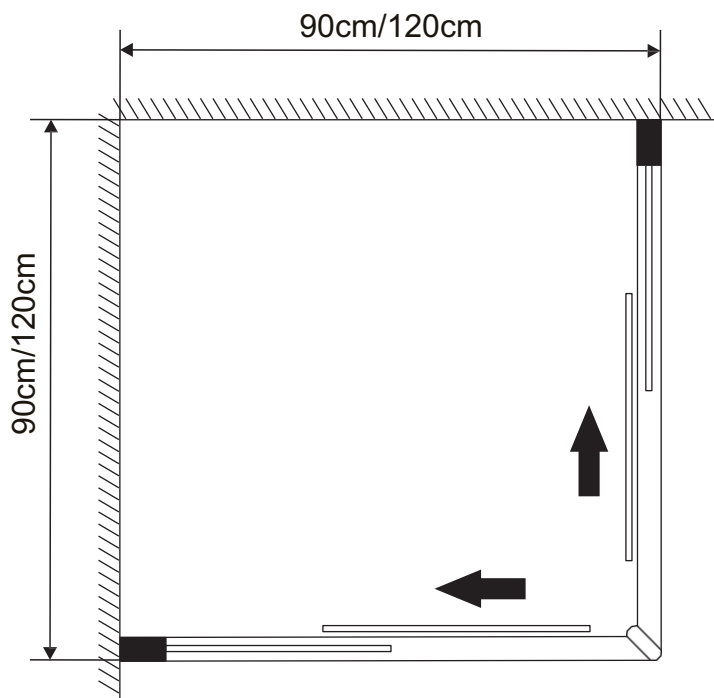

LUMO

QOOZI

Einbauanleitung / Installation instructions Instructions d'installation / Installatie-instructies

90x90x200cm

90x120x200cm

MODEL: LUMO

90x90x200cm

90x120x200cm