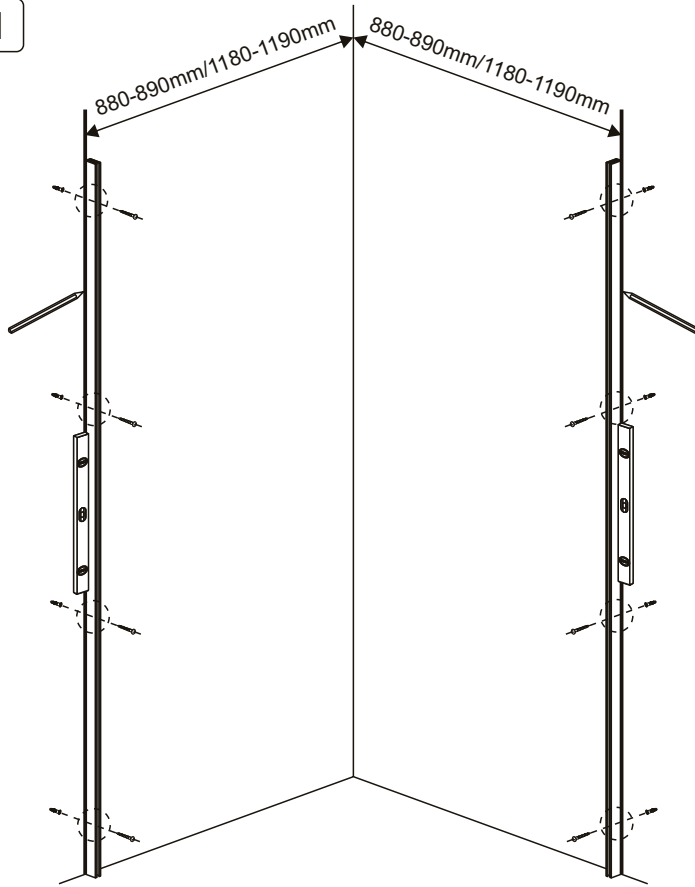

Wasserwaage / spirit level
niveau à bulle / Waterpas

Schere / Scissors
Ciseaux / Schaar

1

2

5

6

9

10