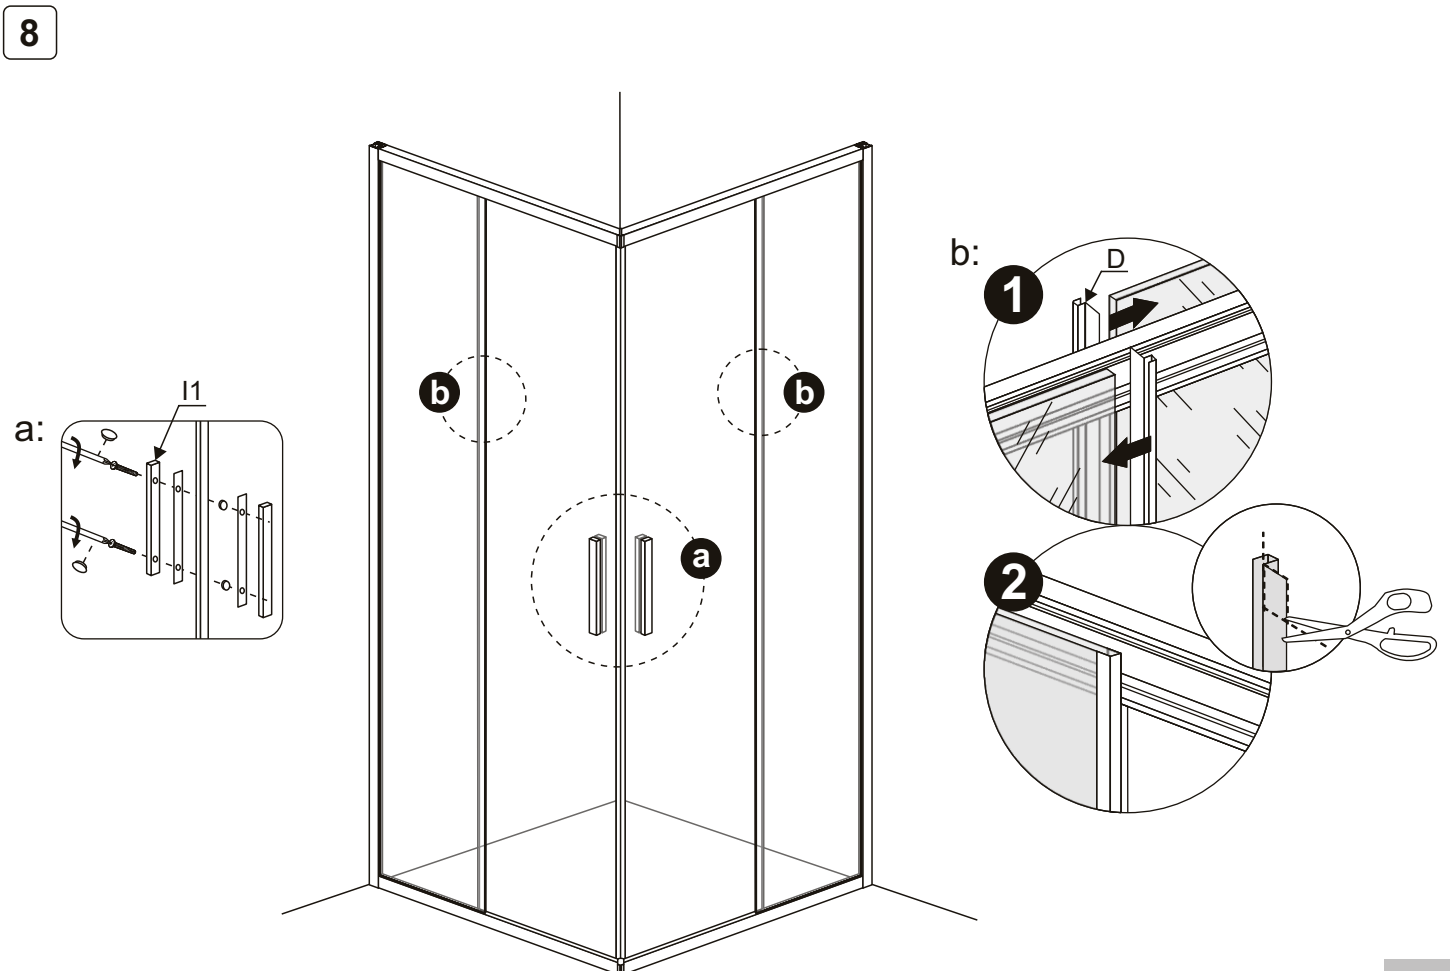

Erforderliche Werkzeuge (nicht im Lieferumfang enthalten)

Wenn Sie bereit sind, loszulegen. Vergewissern Sie sich, dass Sie die folgenden Werkzeuge zur Hand haben, genügend Platz und einen sauberen, trockenen Platz für die Montage. Es sind zwei Personen erforderlich. Bitte beachten Sie: Obwohl diese Anleitung umfassend ist, empfehlen wir immer, dass ein technisch kompetenter Installateur die Installation durchführt.

Wasserwaage / spirit level
niveau à bulle / Waterpas

Schere / Scissors
Ciseaux / Schaar

1

2

5

6

9

10