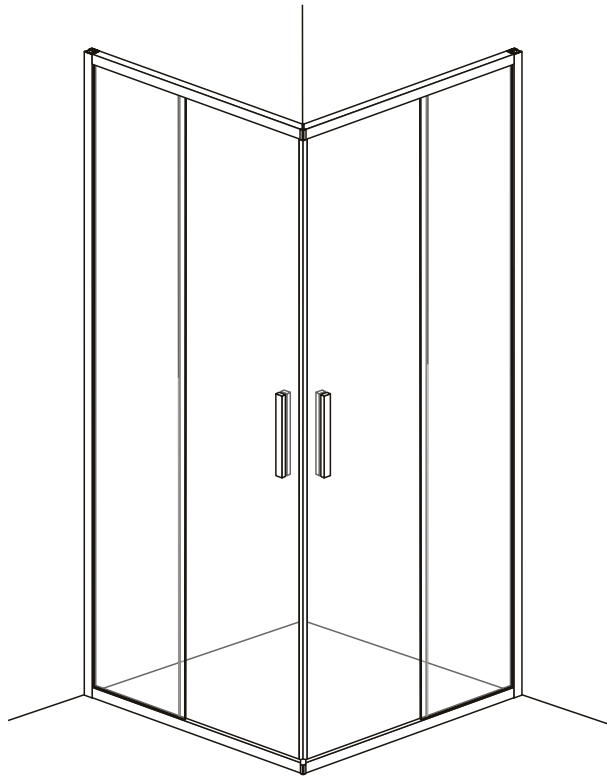

LUMO

QOOZI

Einbauanleitung / Installation instructions Instructions d'installation / Installatie-instructies

90x90x200cm

90x120x200cm

MODEL: LUMO

90x90x200cm

90x120x200cm