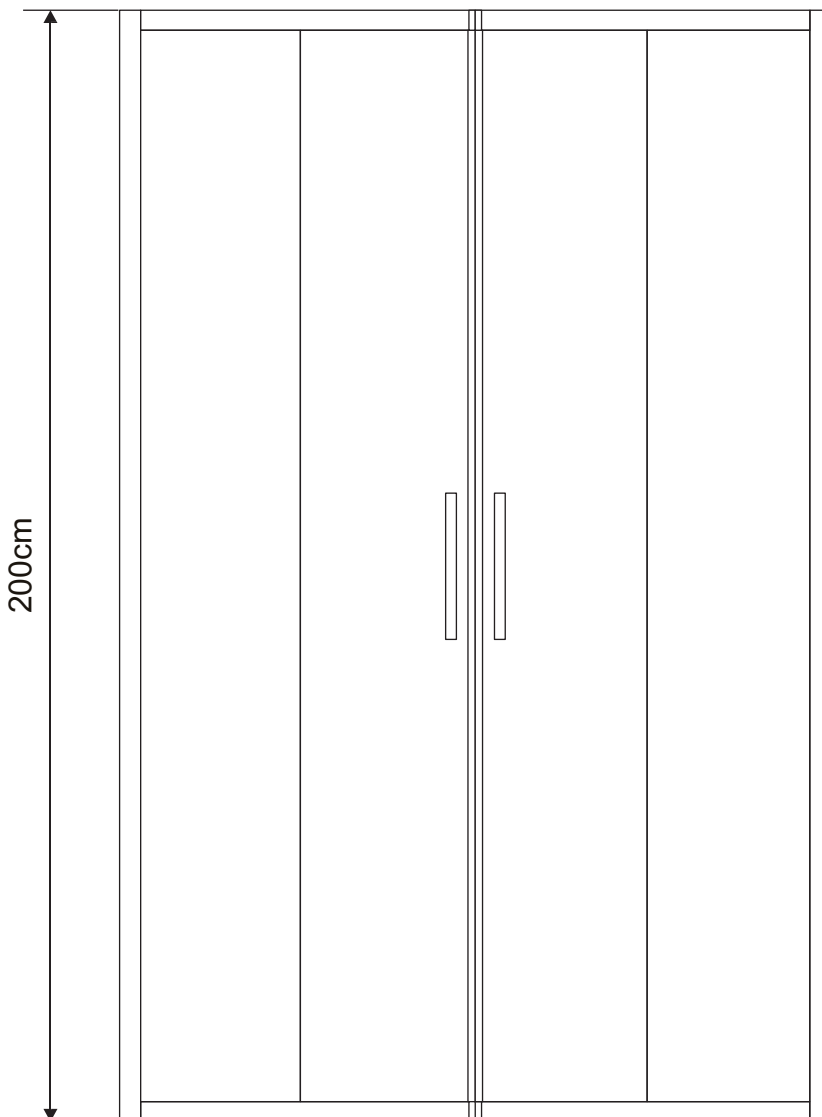

LUMO

QOOZI

Einbauanleitung / Installation instructions Instructions d'installation / Installatie-instructies

90x90x200cm

90x120x200cm

MODEL: LUMO

90x90x200cm

90x120x200cm