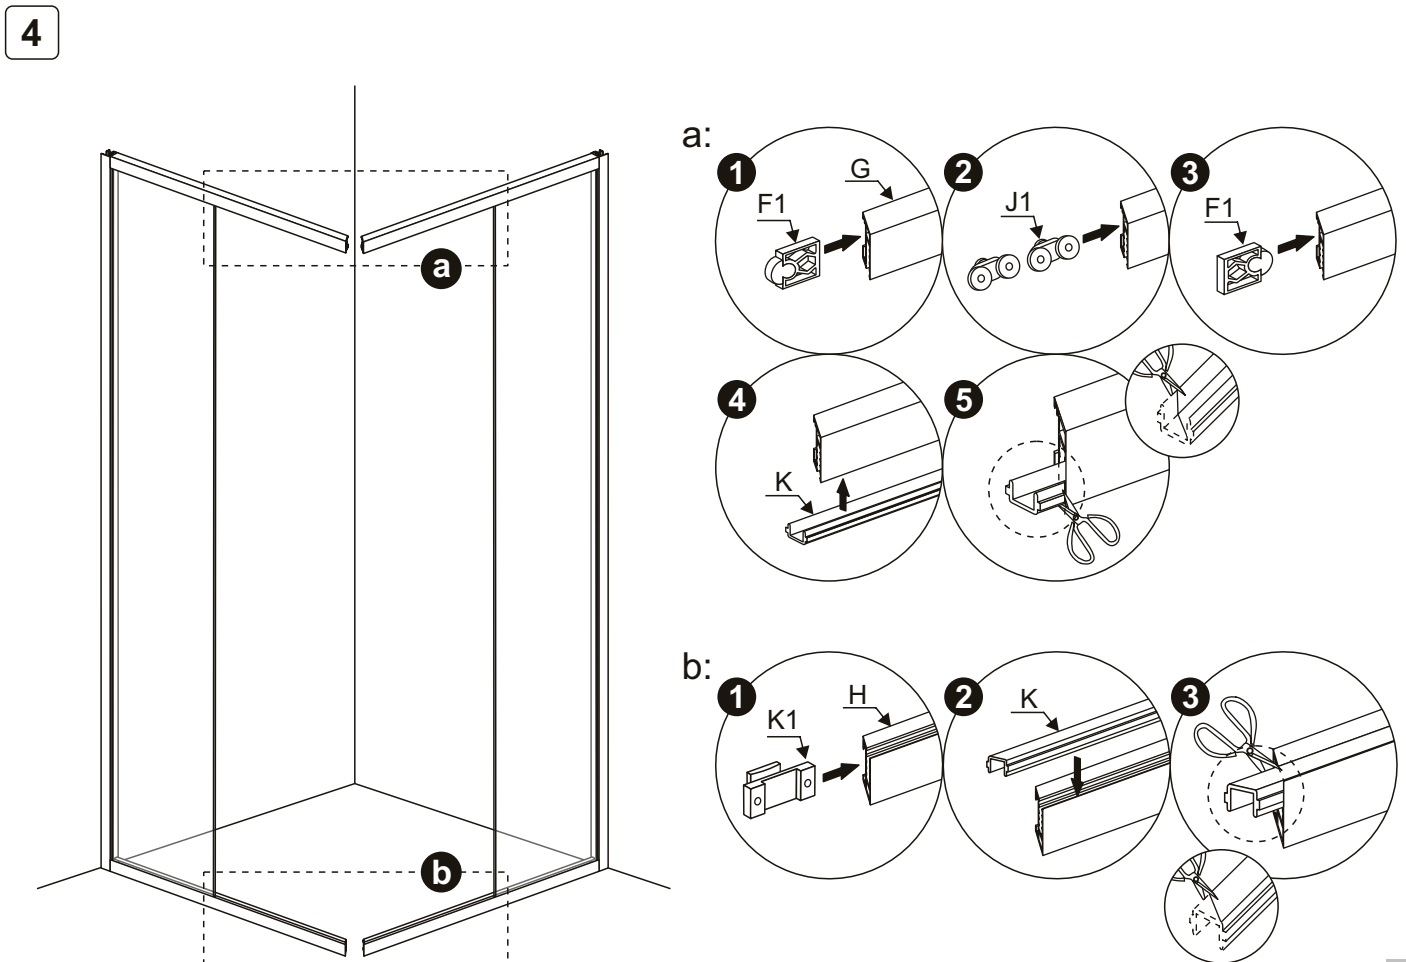

Erforderliche Werkzeuge (nicht im Lieferumfang enthalten)

Wenn Sie bereit sind, loszulegen. Vergewissern Sie sich, dass Sie die folgenden Werkzeuge zur Hand haben, genügend Platz und einen sauberen, trockenen Platz für die Montage. Es sind zwei Personen erforderlich. Bitte beachten Sie: Obwohl diese Anleitung umfassend ist, empfehlen wir immer, dass ein technisch kompetenter Installateur die Installation durchführt.

Wasserwaage / spirit level
niveau à bulle / Waterpas

Schere / Scissors
Ciseaux / Schaar

1

2

5

6

9

10